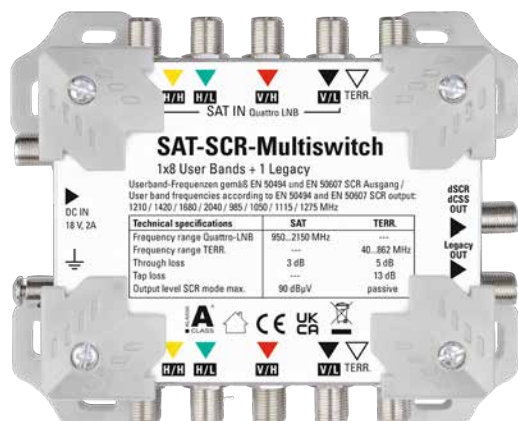

Einkabelmultischalter

Kaskadengeräte

Problemlösung für Netze in Durchschleiftechnik

Einkabelsysteme

DSEK 501-8

DSEK 501-8 Multiswitch

Der DSEK 501-8 ist ein leistungsstarkes Gerät zur zuverlässigen Versorgung von bis zu 8 Teilnehmern mit SAT-Signalen, basierend auf dem SCR-System (Satellite Channel Router). Mit diesem Multischalter haben Teilnehmer Zugriff auf 4 SAT-Ebenen sowie den terrestrischen Bereich, was eine breite Palette an Programmen und Kanälen ermöglicht.

Das Gerät ist mit einem SCR-Ausgang ausgestattet, der den Anschluss von bis zu 8 Teilnehmern ermöglicht. Zusätzlich verfügt es über einen Legacy-Ausgang, der den Anschluss eines weiteren Teilnehmers für die Versorgung eines herkömmlichen SAT-Receiver ermöglicht.

Der DSEK 501-8 kann entweder eigenständig oder als Teil eines Kaskadenmultischalters verwendet werden, je nach den individuellen Anforderungen und der gewünschten Konfiguration.

Mit seiner robusten Konstruktion, seiner Vielseitigkeit und seiner Fähigkeit, eine umfassende Programmvierfalt zu bieten, ist der DSEK 501-8 die ideale Lösung für Wohnhäuser, Mehrfamilienhäuser, Hotels und andere Anwendungen, in denen eine zuverlässige SAT-Signalversorgung erforderlich ist.

- Einkabel-Multischalter
- kaskadierbar
- Eingang: 4 x SAT; 1 x terr.
- Unicable-Ausgänge: 1 (je 8 Teilnehmer)
- inklusive Netzteil

Typ	Eingänge	Ausgänge	Frequenzbereich	Dämpfung	Maße [mm] (LxBxH)	Gewicht	Bestellnummer
DSEK 501-8	4xSAT, 1xTERR	1 x DCSS / 1 x Legacy	SAT 950-2150 MHz TERR 40-862 MHz	SAT: 3 dB TERR: 3 dB	140 x 110 x 40	0,3 kg	650 112-337