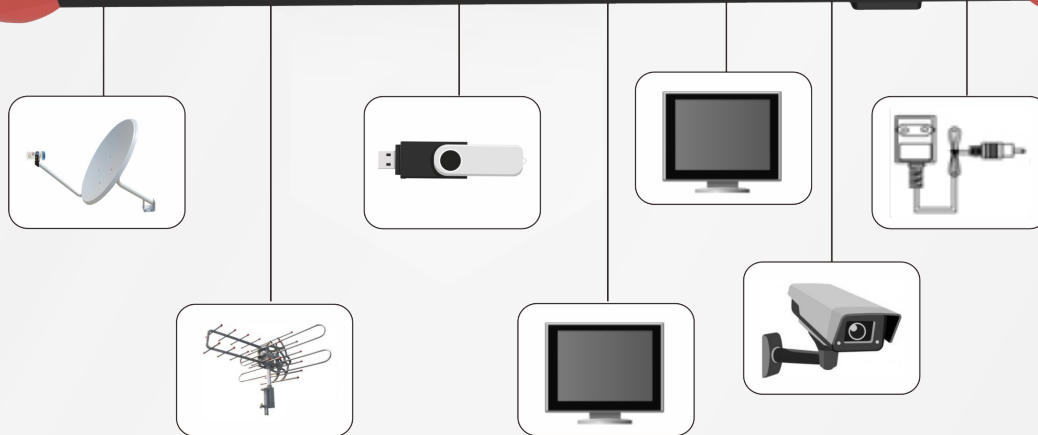

Messgerät S50 - HDTV Triple Tuner Messgerät

Das S50 mit HDTV Funktion ist ein handliches, digitales Messgerät zur einfachen und schnellen Installation eines DVB-S/S2/T2 DVB-C Systems.

Dank der innovativen NIT-Satellitenerkennung und der Anzeige aller relevanten Messwerte wie MER, BER, C/N und dB μ V auf dem Spektrum Analyzer, ist das Ausrichten Ihrer Satellitenantenne für DVB-S/S2 Empfang kein Problem mehr.

Über den 5 Zoll TFT-LCD-Bildschirm kann die Bildqualität von SD und HD Sendern direkt überprüft werden und dank der kompakten Bauart bietet das S50 HD eine hohe Flexibilität.

Arbeiten Sie mit Leichtigkeit auch auf steilen Dächern, denn das handliche Gerät wird in einer Schutztasche mit Tragegurt geliefert.

S50 Vorderansicht

- Hochauflösender 5"-TFT-LCD-Bildschirm
- Optisches und akustisches Signal bei Satellitenempfang
- Jetzt auch Darstellung von DVB-T2 H.265 Bildern
- Schneller Real-Spektrum Analyzer Chipsatz
- Li-Polymer-Akku 3500mA
- Betriebsdauer ca. 4-8 Std je nach Betriebsart
- Anzeige der Signalstärke numerisch und Bargraph
- Tuner mit genauem Signal Catching
- Frequenzbereich: 47 - 2150 MHz
- USALS, DiSEqC 1.0 und DiSEqC 1.2 Unterstützung
- Unterstützt Unicable (SCR)-Ansteuerung
- Messung von Pegel , BER und C/N

S50 Seitenansicht

S50 inklusive Zubehör

DigiSat® eine Marke der
NTC GmbH
Anna-Lindh-Str. 24
50829 Köln

Technische Hotline
0221 956403-18
www.digisat.de
info@digisat.de

weitere Infos

DigiSat®

Messgerät S50 - HDTV Triple Tuner Messgerät