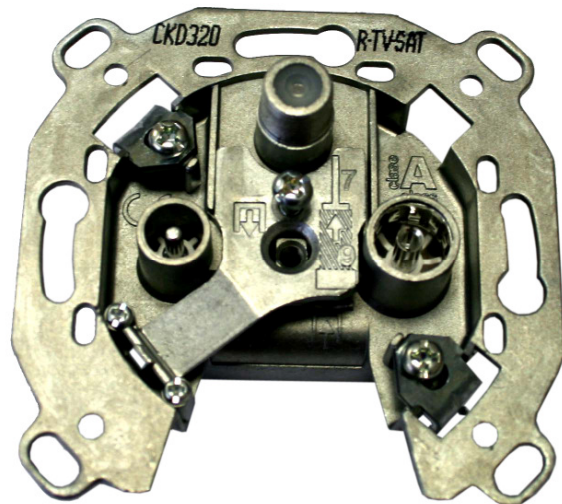

Antennendose Klasse A HQ Sat-Einzeldose mit Klemmtechnik Für Verteilnetze 47 – 2400 MHz

CKD 320

CKD 320

HQ Sat-Einzeldose mit drei Anschlüssen

Mit neuartiger Klemmtechnik für schraublose Innenleiterbefestigung und arretierbarer Klappschelle.

- Frequenzbereich 47-2400 MHz
- Klasse A
- Einfache Montage
- Anschlüsse TV, Radio und SAT
- DC-Durchlass am F-Anschluss

Typenbezeichnung	CKD 320				
Bestellnummer	400320-000				
Frequenzbereiche	MHz			5-862	950-2400
Dämpfung	db typ.	IN TV IN SAT IN FM	IEC Buchse F Buchse IEC Buchse	4 25 4	35 1,5 35
Rückflussdämpfung	db typ	TV FM TV SAT		> 10 > 10	> 10 > 10
DC Strom max.	mA	TV SAT FM		350	