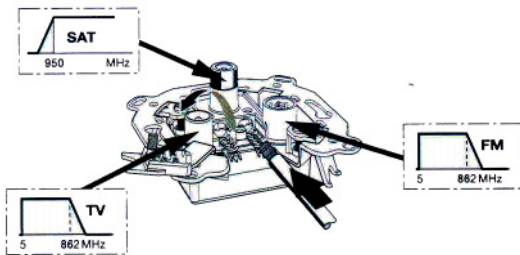

Antennendose Klasse A HQ Sat-Einzeldose mit Klemmtechnik Für Verteilnetze 47 – 2400 MHz

CKD 320

CKD 320

HQ Sat-Einzeldose mit drei Anschlüssen

Mit neuartiger Klemmtechnik für schraublose Innenleiterbefestigung und arretierbarer Klappschelle.

- Frequenzbereich 47-2400 MHz
- Klasse A
- Einfache Montage
- Anschlüsse TV, Radio und SAT
- DC-Durchlass am F-Anschluss

Typenbezeichnung	CKD 320				
Bestellnummer	400320-000				
Frequenzbereiche	MHz			5-862	950-2400
Dämpfung	db typ.	IN TV IN SAT IN FM	IEC Buchse F Buchse IEC Buchse	4 25 4	35 1,5 35
Rückflussdämpfung	db typ	TV FM TV SAT		> 10 > 10	> 10 > 10
DC Strom max.	mA	TV SAT FM		350	